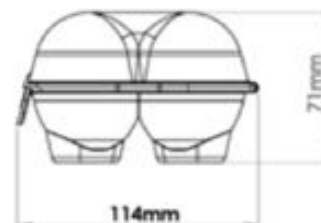

## Dimensions

Width : 250 mm  
Height : 71 mm  
Length : 114 mm  
Weight : 35 grams

Egg sizes	L	M	S
Weigth	63-73 g	53-63 g	- 53 g
Length	60.5 mm - 63.7 mm	60.5 - 57.6 mm	- 57.6 mm
Diameter	43.4 mm - 45.8 mm	40.5 - 43.4 mm	- 40.5 mm

Dimensions